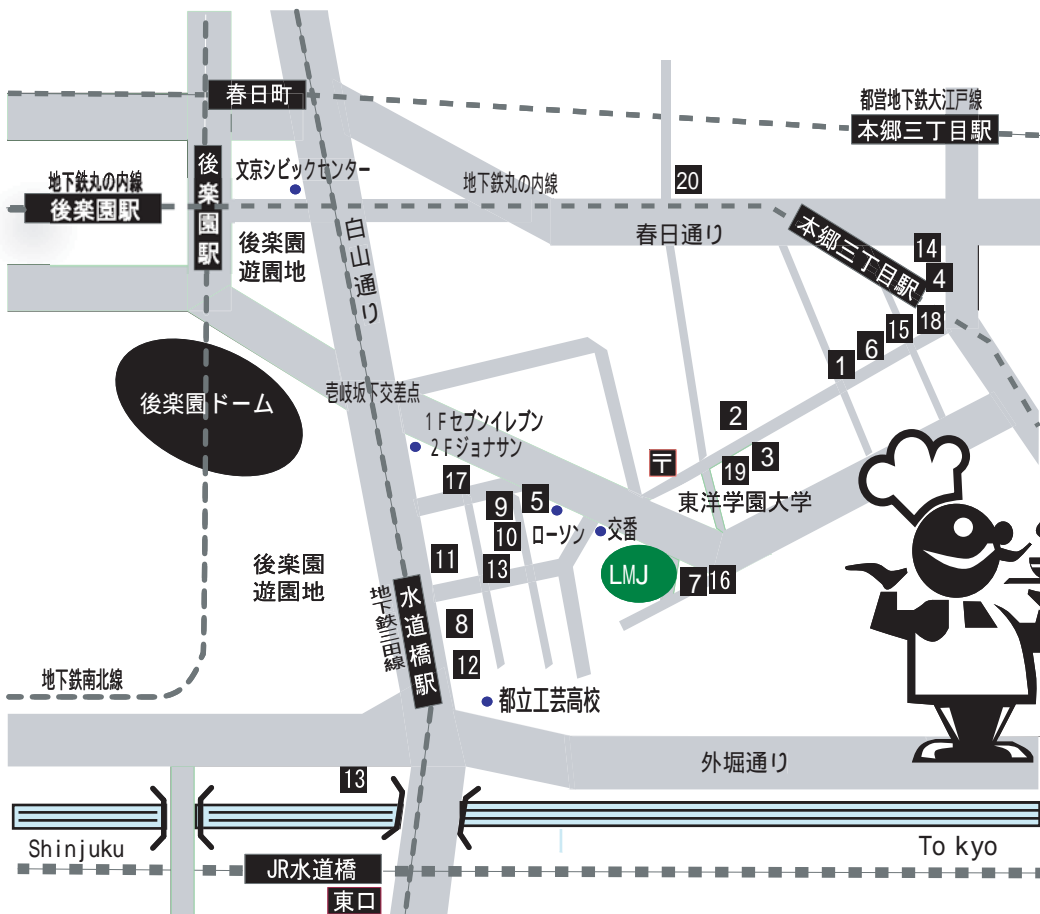

LMJ 東京研修センター会場近くの飲食店 Map

昼のオススメ

- 1 男山 (ラーメン)
- 2 Abats (フランス料理)
- 3 助六 (ラーメン)
- 4 つけ麺 榎木 (つけ麺)
- 5 フィオーレ (イタリアン)
- 6 ピアンタ (パスタ)
- 7 ファボーレ (パスタ)
- 8 VIVACE (イタリアン)
- 9 1F 藤の坊 (和食) 2F 志苑 (中華)
- 10 いちの (和食)
- 11 菩提樹 (洋食)
- 12 手だれ屋敷 (居酒屋)
- 13 水道橋麺通団 (うどん)
- 14 西安刀削麺酒楼 (中華)
- 15 かつ善 (とんかつ)
- 16 北京飯店 (中華)
- 17 ソウルフードインディア
- 18 こくわがた (うどん)
- 19 キッチン サバナ (洋食)
- 20 ファイヤーハウス (ハンバーガー)

LMJ 東京研修センター会場近くの飲食店 Map

昼のオススメ

- 1 男山 (ラーメン)
- 2 Abats (フランス料理)
- 3 助六 (ラーメン)
- 4 つけ麺 榎木 (つけ麺)
- 5 ファオーレ (イタリアン)
- 6 ピアンタ (パスタ)
- 7 ファボーレ (パスタ)
- 8 VIVACE (イタリアン)
- 9 1F 藤の坊 (和食) 2F 志苑 (中華)
- 10 いちの (和食)
- 11 菩提樹 (洋食)
- 12 手だれ屋敷 (居酒屋)
- 13 水道橋麺通団 (うどん)
- 14 西安刀削麺酒楼 (中華)
- 15 かつ善 (とんかつ)
- 16 北京飯店 (中華)
- 17 ソウルフードインディア
- 18 こくわがた (うどん)
- 19 キッチン サバナ (洋食)
- 20 ファイヤーハウス (ハンバーガー)