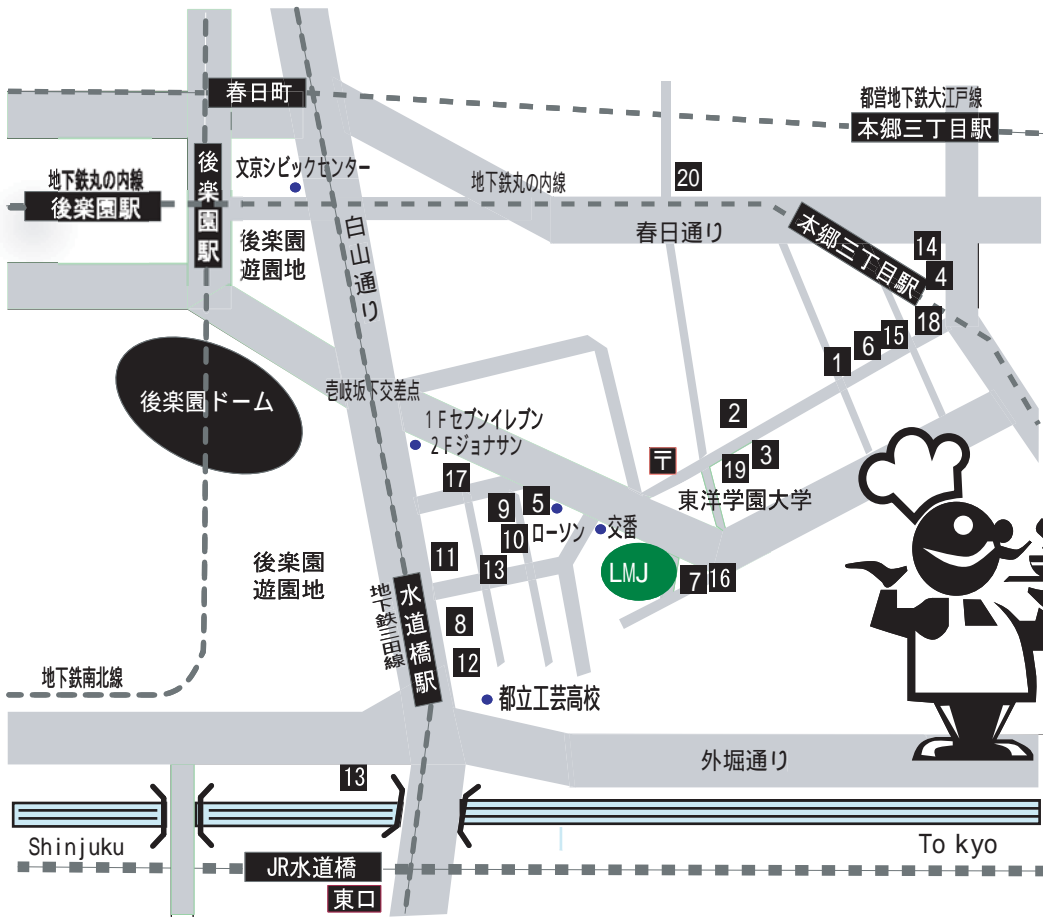

LMJ 東京研修センター会場近くの飲食店 Map

昼のオススメ

- 1 男山 (ラーメン)
- 2 Abats (フランス料理)
- 3 助六 (ラーメン)
- 4 つけ麺 榎木 (つけ麺)
- 5 フィオーレ (イタリアン)
- 6 ピアンタ (パスタ)
- 7 ファボーレ (パスタ)
- 8 VIVACE (イタリアン)
- 9 1F 藤の坊 (和食) 2F 志苑 (中華)
- 10 いちの (和食)
- 11 菩提樹 (洋食)
- 12 手だれ屋敷 (居酒屋)
- 13 水道橋麺通団 (うどん)
- 14 西安刀削麺酒楼 (中華)
- 15 かつ善 (とんかつ)
- 16 北京飯店 (中華)
- 17 ソウルフードインディア
- 18 こくわがた (うどん)
- 19 キッチン サバナ (洋食)
- 20 ファイヤーハウス (ハンバーガー)

LMJ 東京研修センター会場近くの飲食店 Map

昼のオススメ

- 1 男山 (ラーメン)
- 2 Abats (フランス料理)
- 3 助六 (ラーメン)
- 4 つけ麺 榎木 (つけ麺)
- 5 ファオーレ (イタリアン)
- 6 ピアンタ (パスタ)
- 7 ファボーレ (パスタ)
- 8 VIVACE (イタリアン)
- 9 1F 藤の坊 (和食) 2F 志苑 (中華)
- 10 いちの (和食)
- 11 菩提樹 (洋食)
- 12 手だれ屋敷 (居酒屋)
- 13 水道橋麺通団 (うどん)
- 14 西安刀削麺酒楼 (中華)
- 15 かつ善 (とんかつ)
- 16 北京飯店 (中華)
- 17 ソウルフードインディア
- 18 こくわがた (うどん)
- 19 キッチン サバナ (洋食)
- 20 ファイヤーハウス (ハンバーガー)